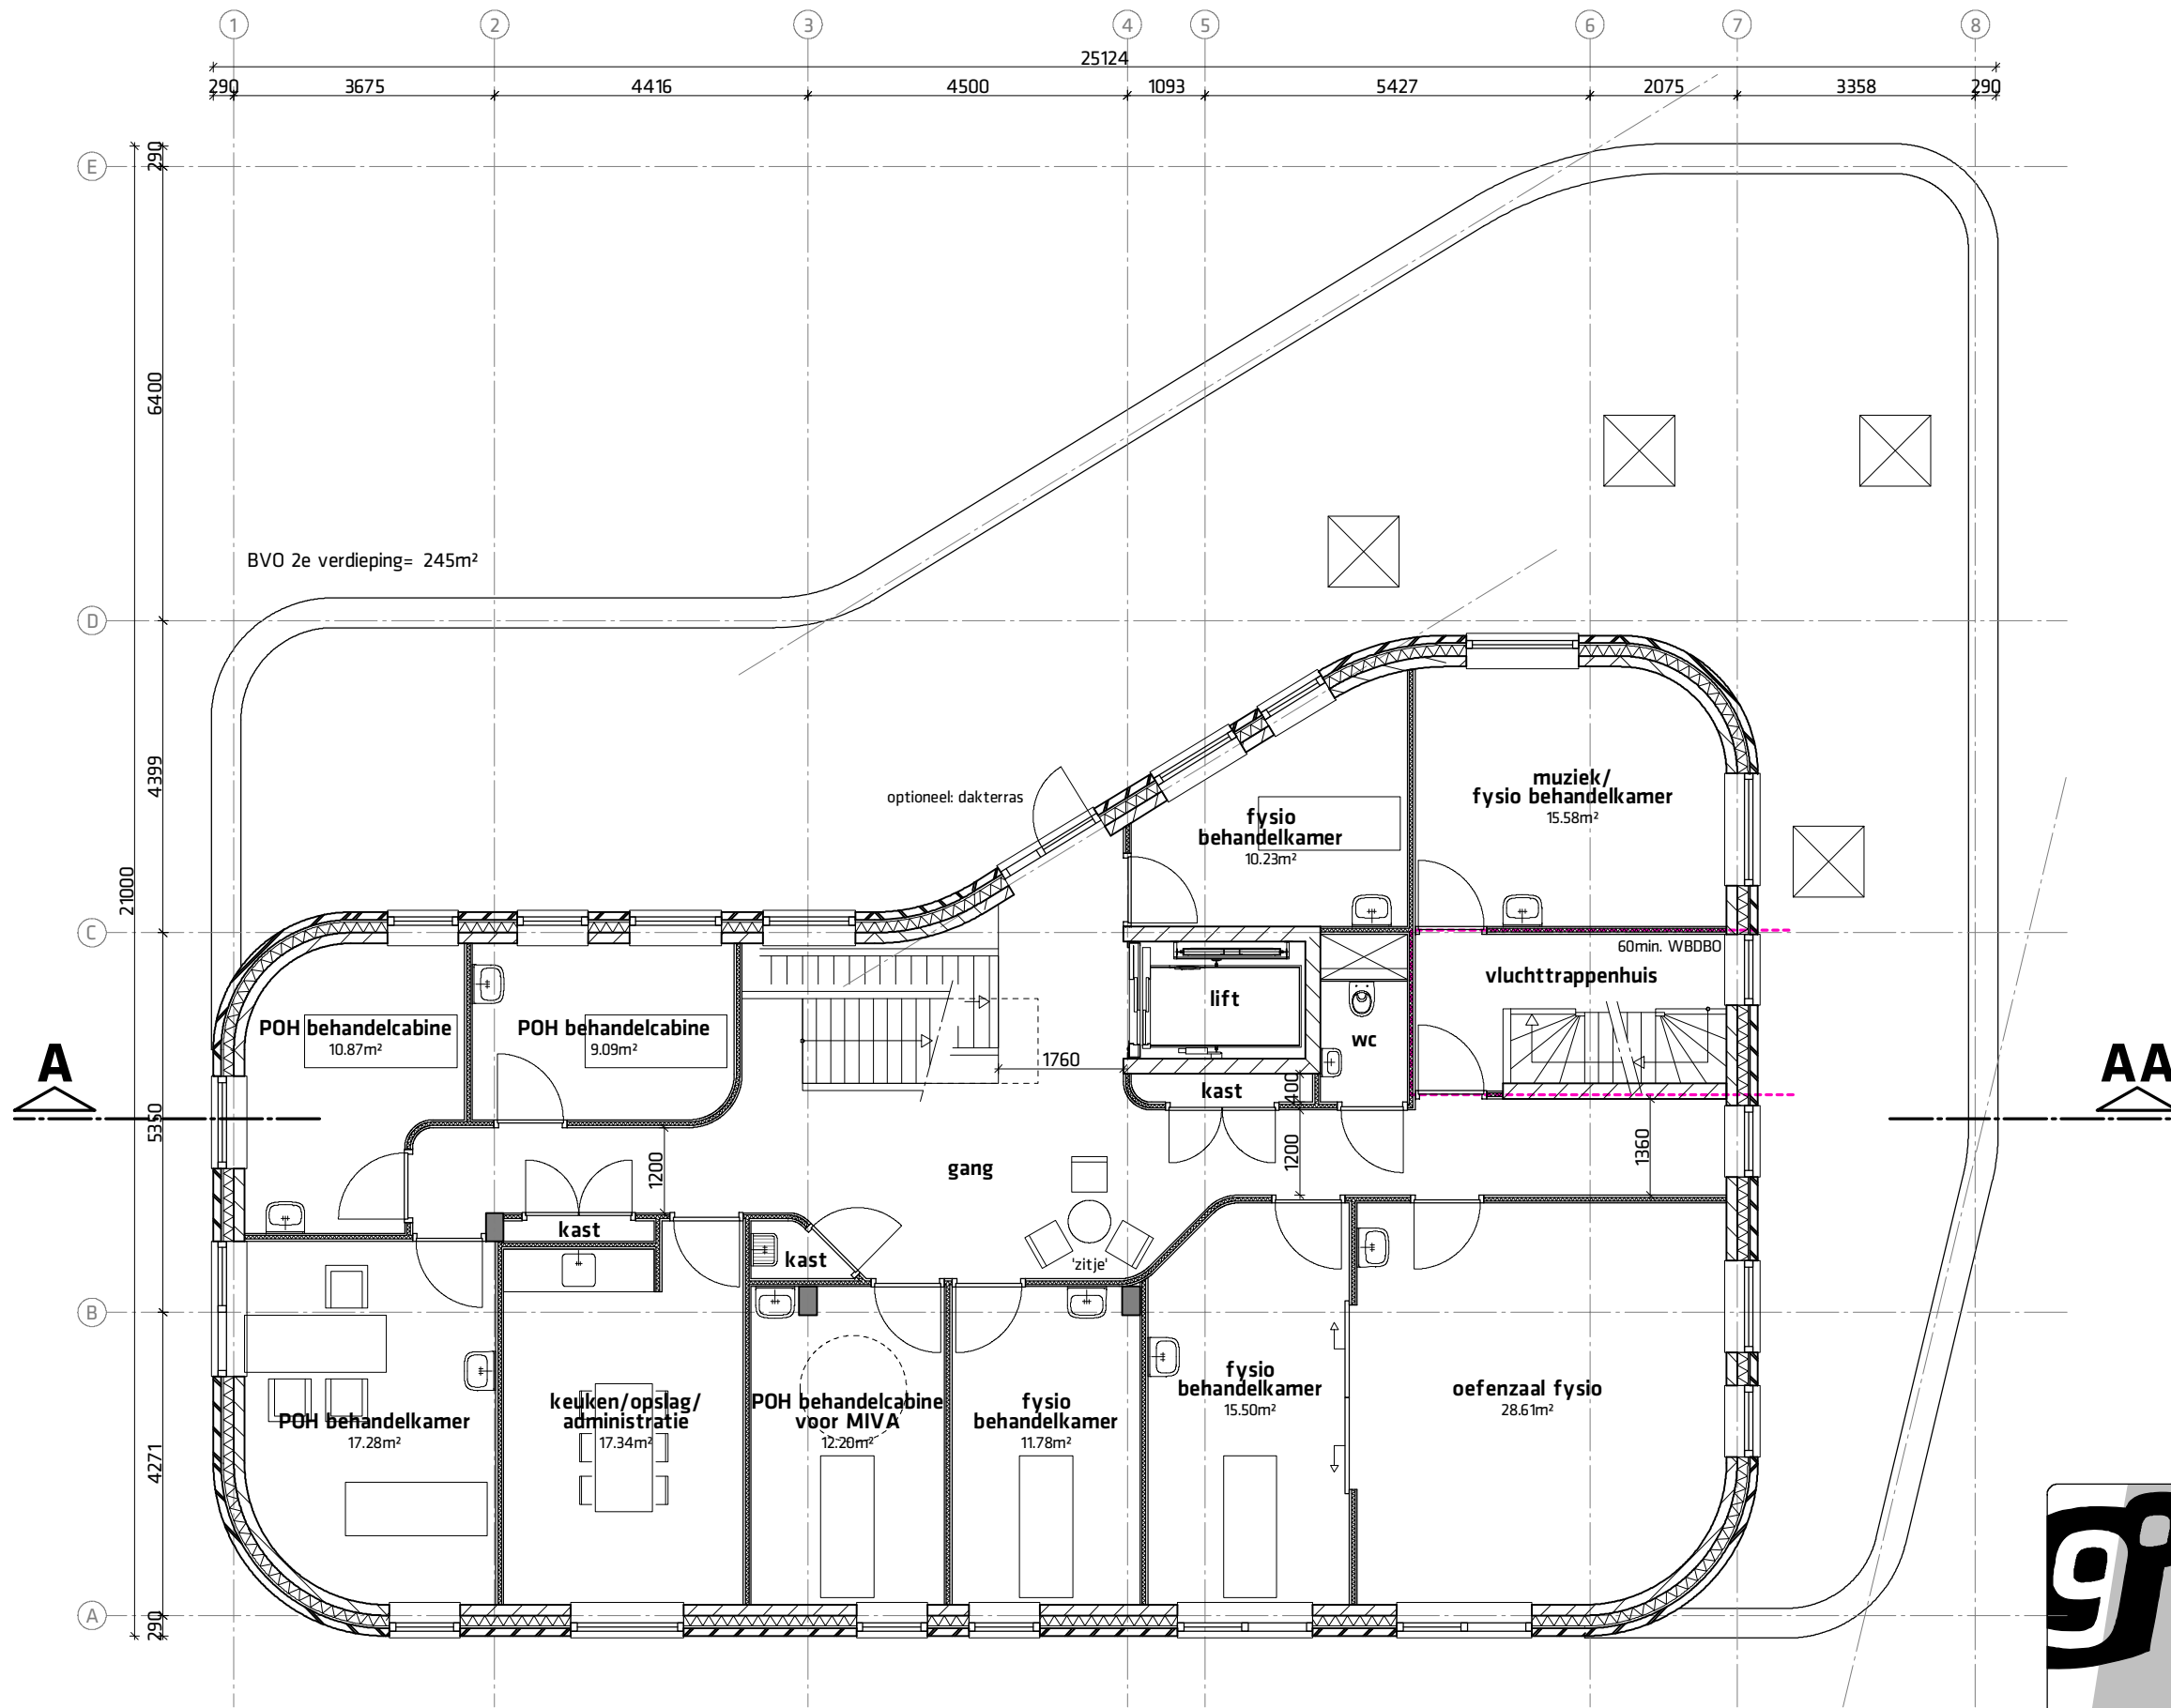

9 *negen graden architectuur*
 Schothorsterlaan 11 - 3822 NA Amersfoort
 T. 033.4702436 - E. info@9graden.net - I. www.9graden.net

Project: **Antroposofisch Centrum Haarlem**
 Opdrachtgever: Antroposofisch Centrum Haarlem
 Tekening: **Plattegrond begane grond**
 Fase: Definitief ontwerp
 Schaal: 1:100
 Formaat: A3
 Projectnummer: 14.03
 Tekeningnummer: **D.1.0**
 Datum: 08.12.2015