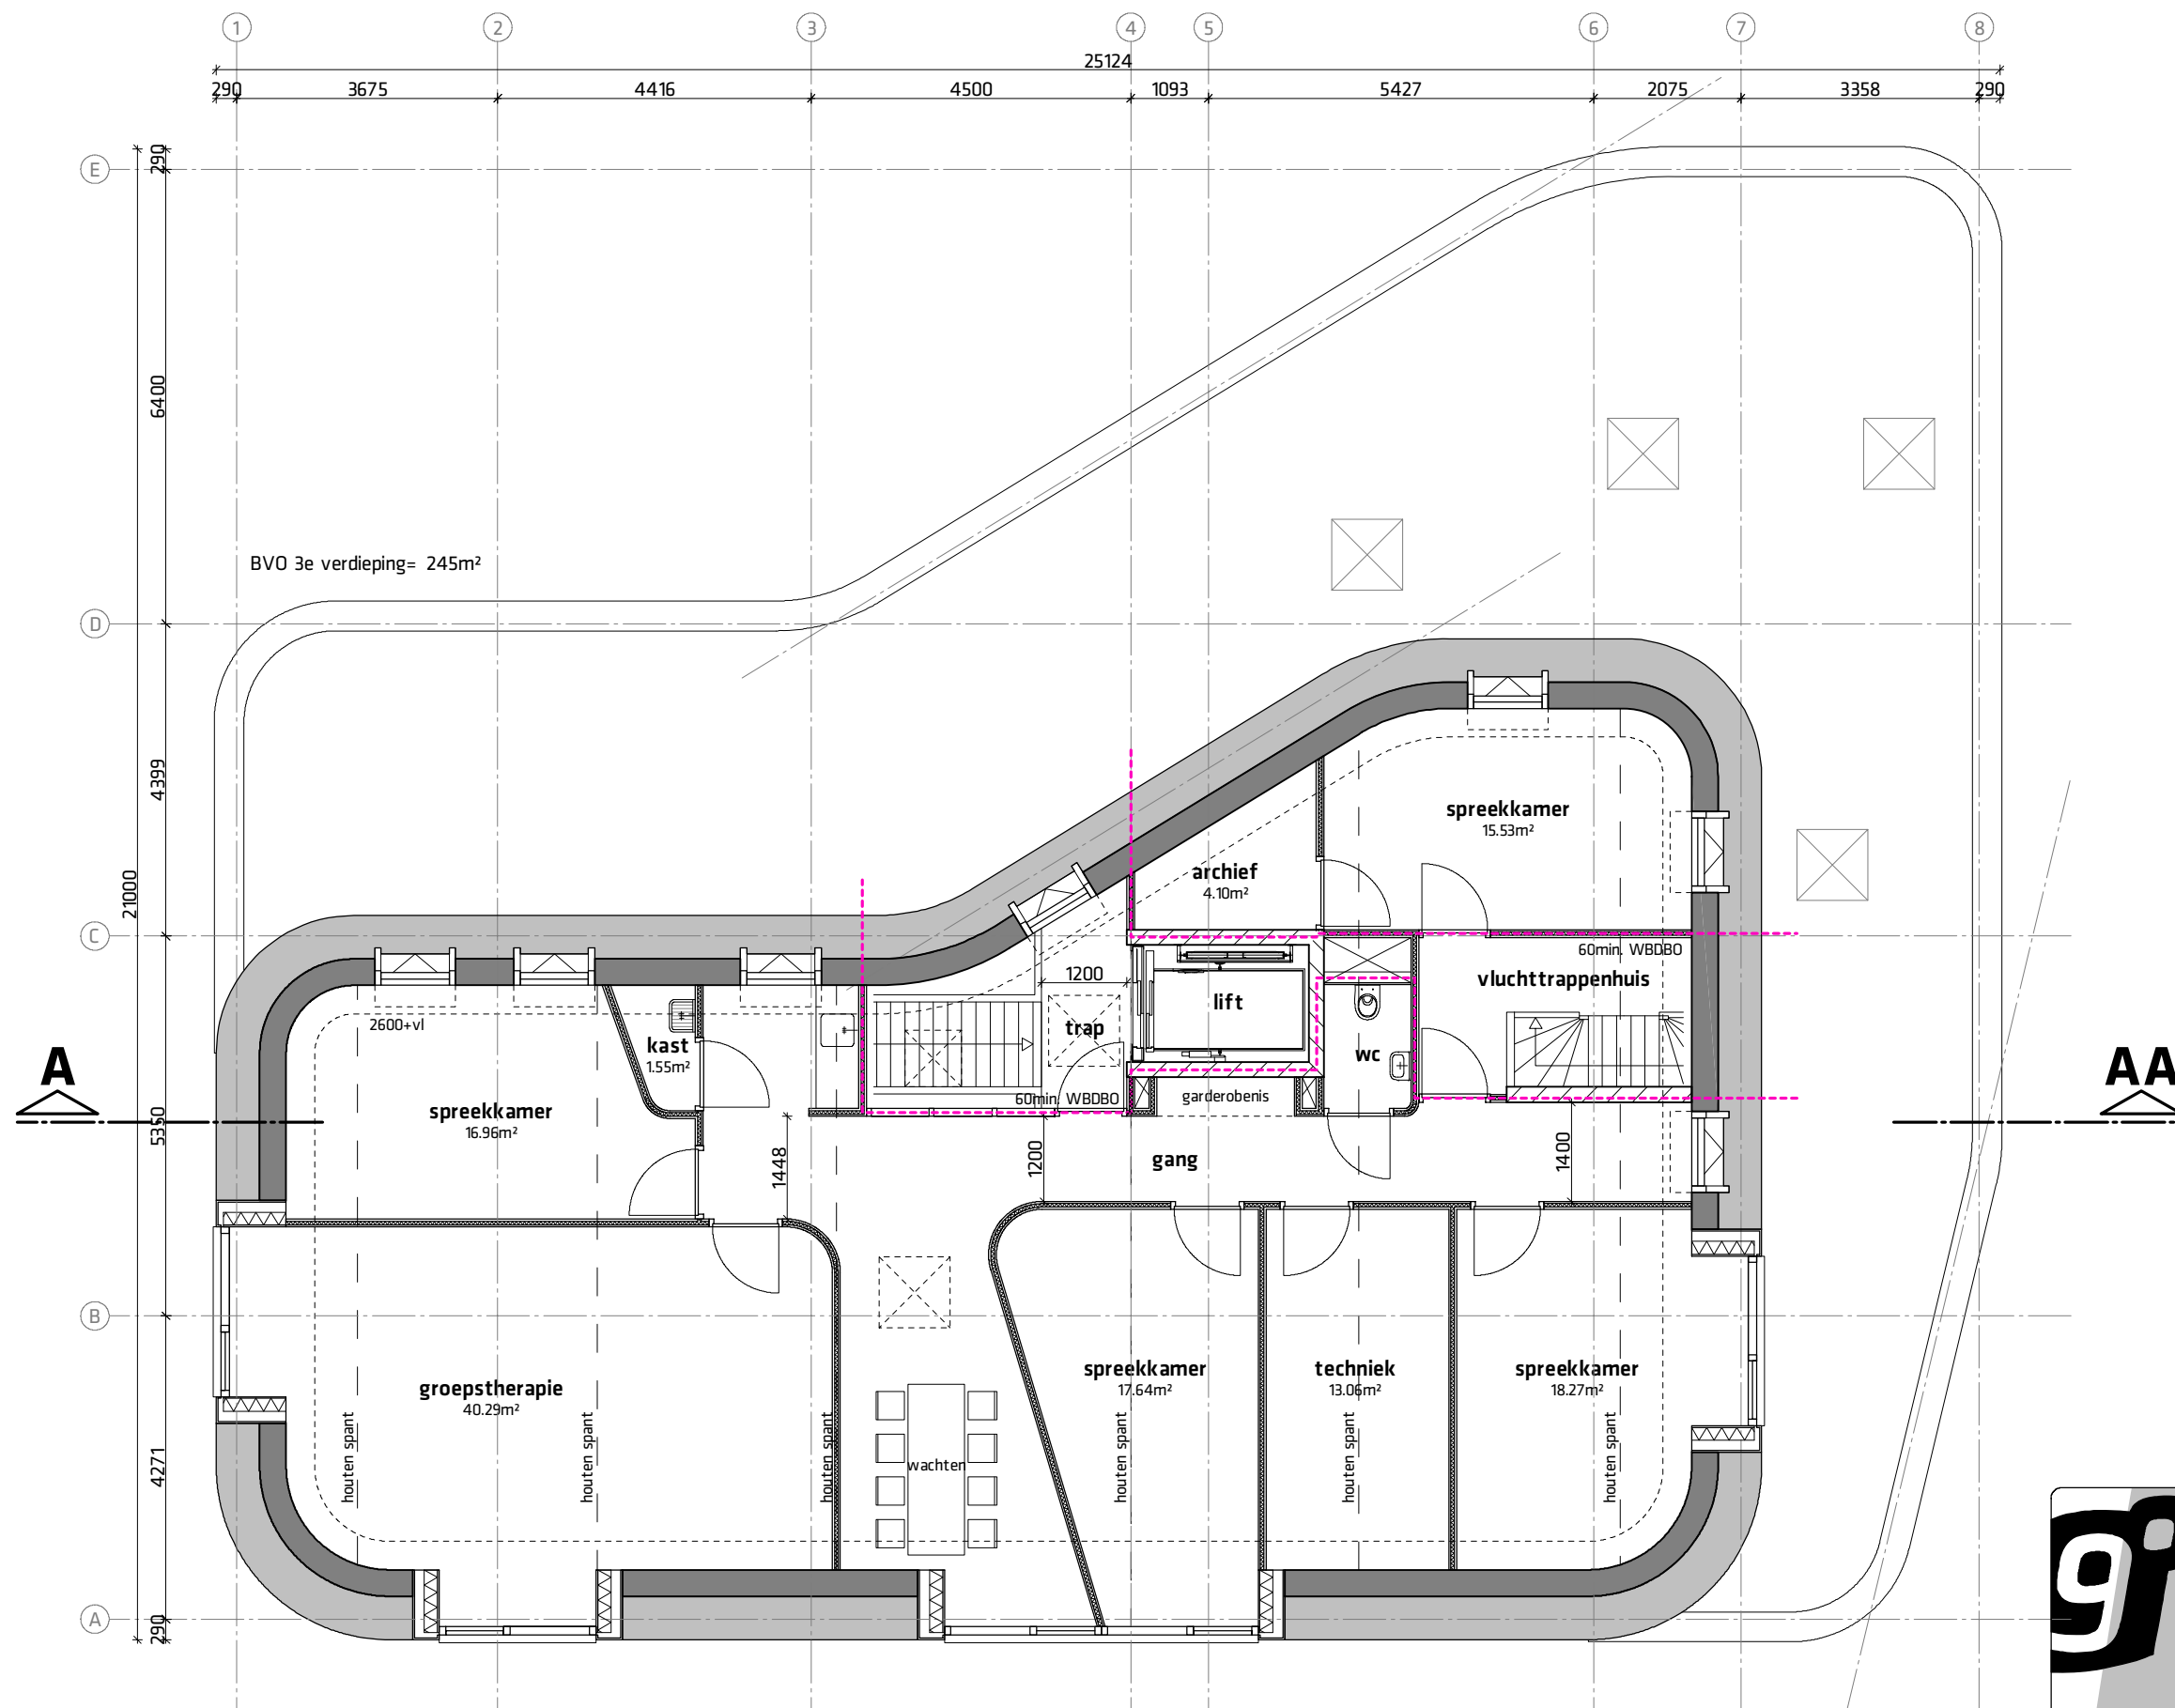

9° negen graden architectuur
Schothorsterlaan 11 - 3822 NA Amersfoort
T. 033.4702436 - E. info@9graden.net - I. www.9graden.net

Project: **Antroposofisch Centrum Haarlem**
Opdrachtgever: Antroposofisch Centrum Haarlem
Tekening: **Plattegrond 3e verdieping**
Fase: Definitief ontwerp
Schaal: 1:100
Formaat: A3
Projectnummer: 14.03

Tekeningnummer: **D.1.3**
Datum: 08.12.2015