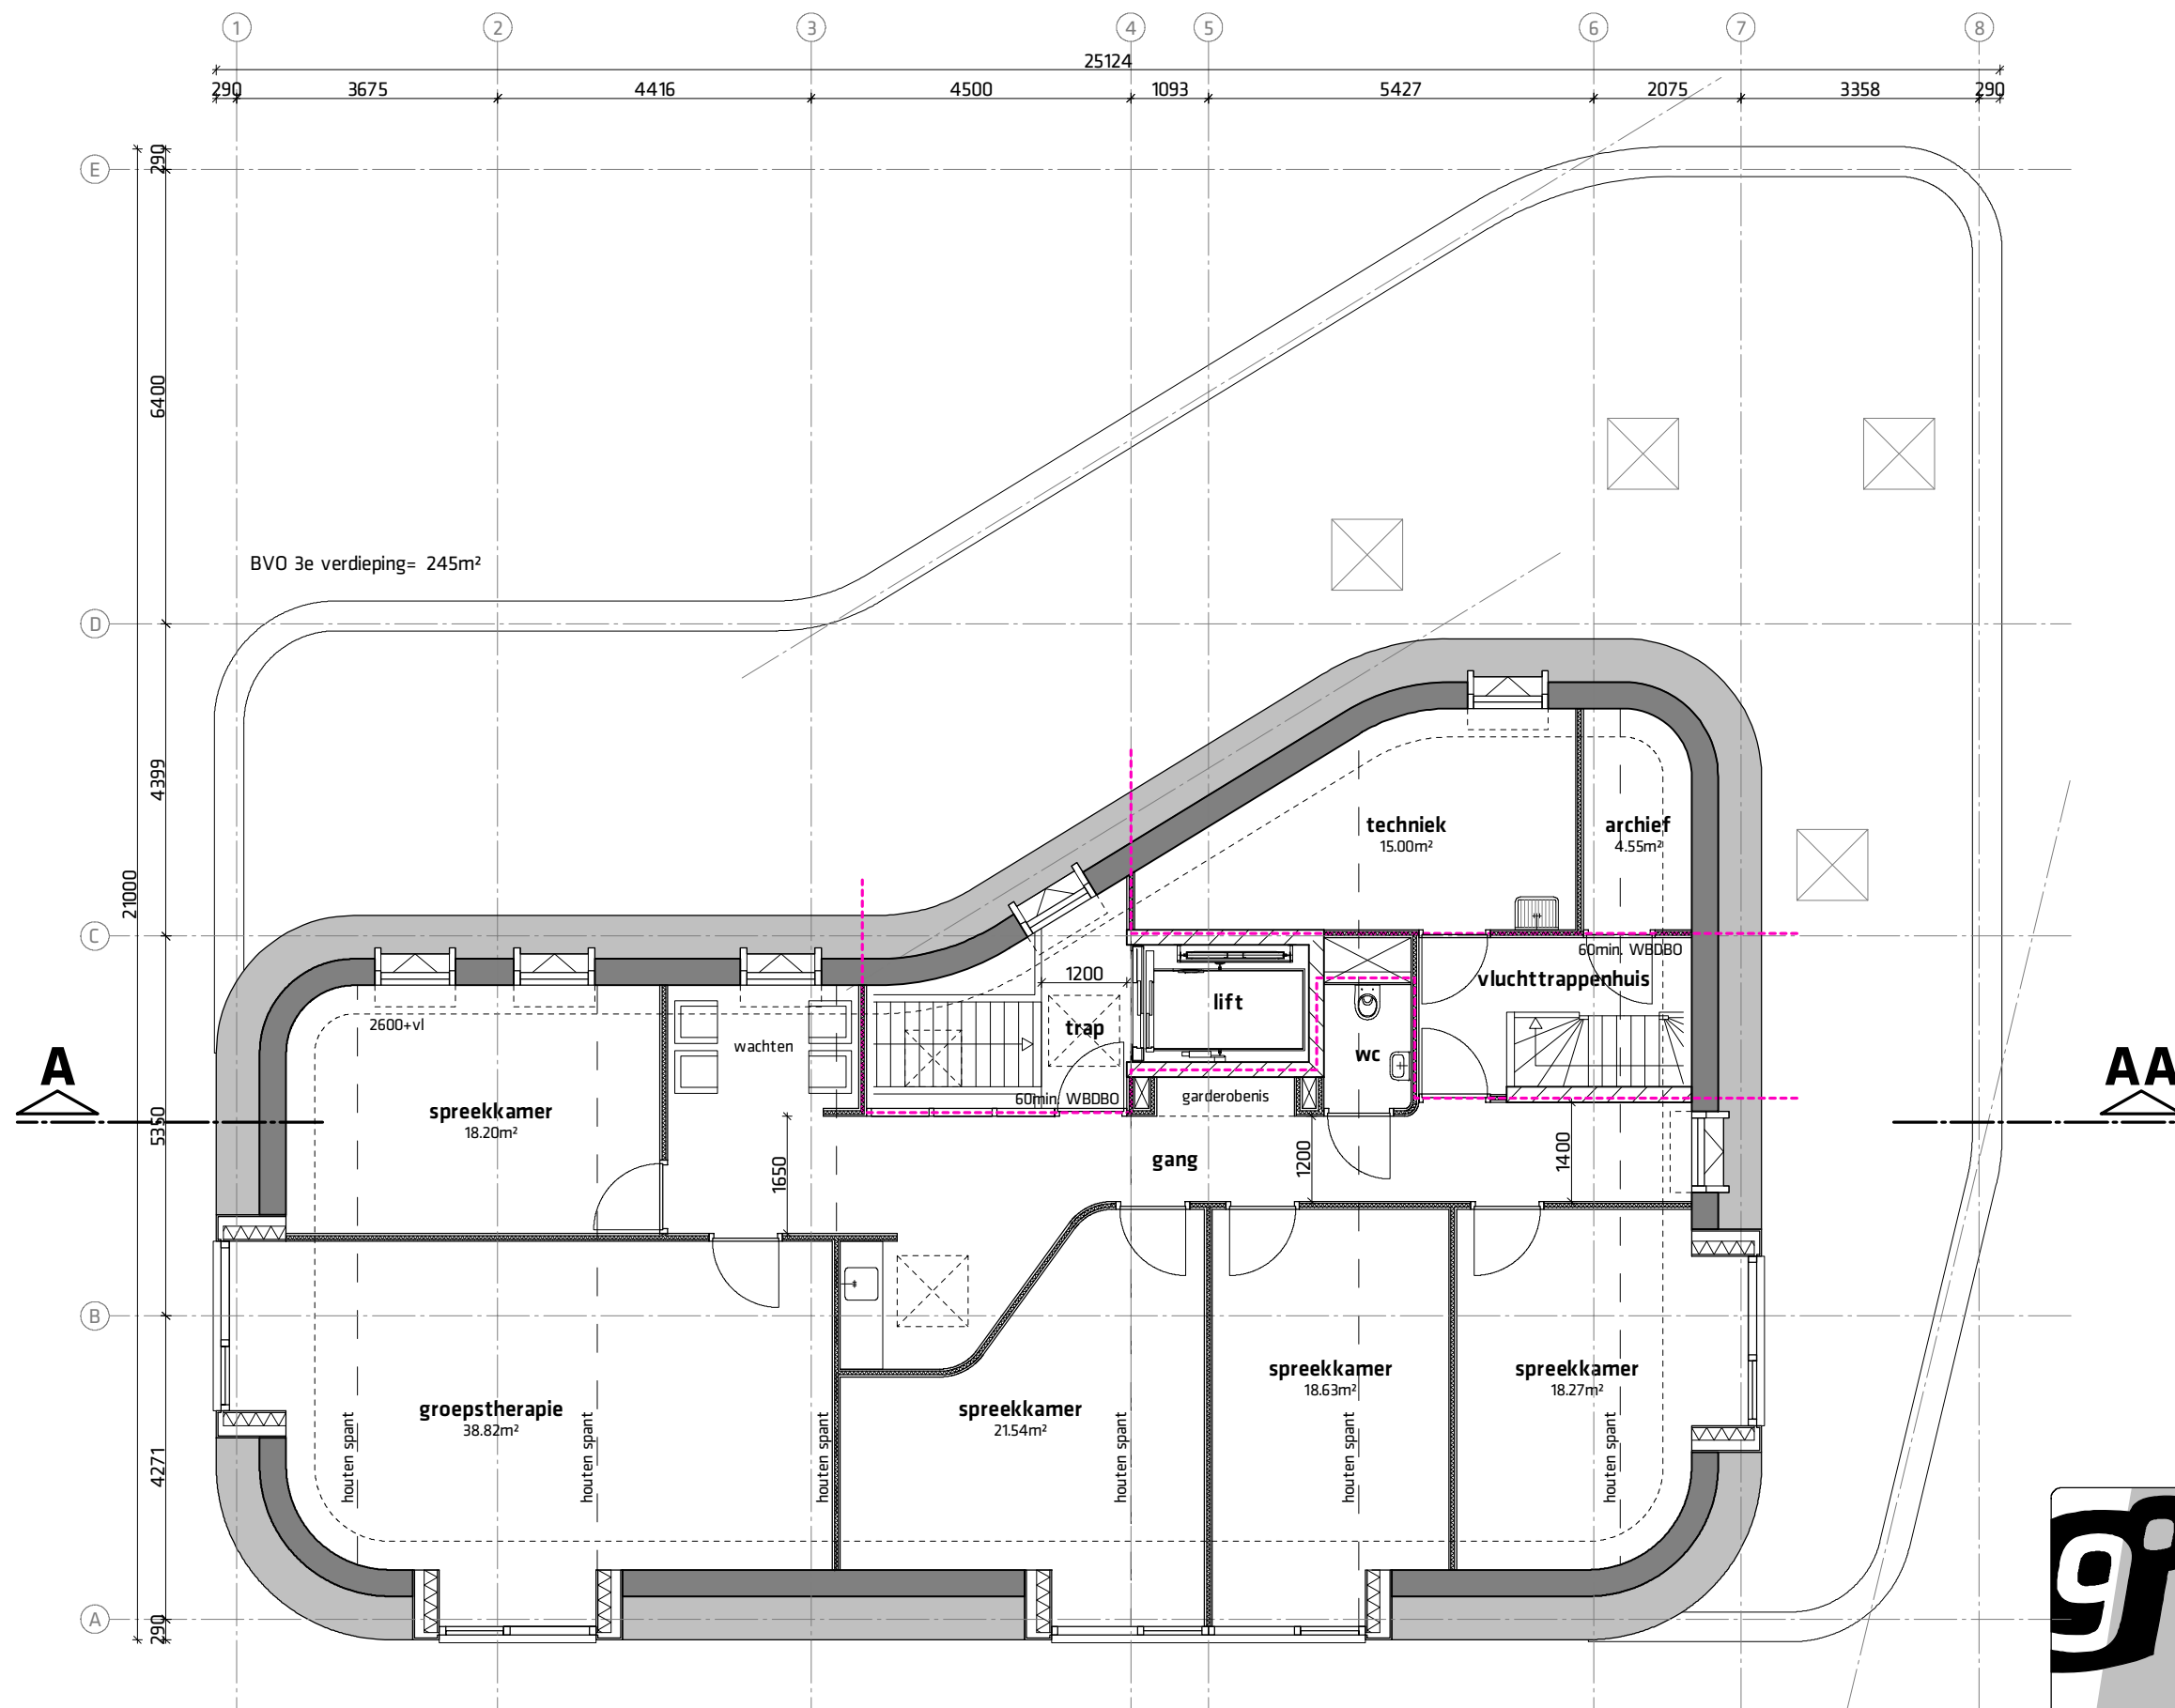

9° negen graden architectuur
Schothorsterlaan 11 - 3822 NA Amersfoort
T. 033.4702436 - E. info@9graden.net - I www.9graden.net

Project: **Antroposofisch Centrum Haarlem**
Opdrachtgever: Antroposofisch Centrum Haarlem
Tekening: **Plattegrond 3e verdieping - alternatief**
Fase: Definitief ontwerp
Schaal: 1:100
Formaat: A3
Projectnummer: 14.03
Tekeningnummer: **D.1.3**
Datum: 08.12.2015